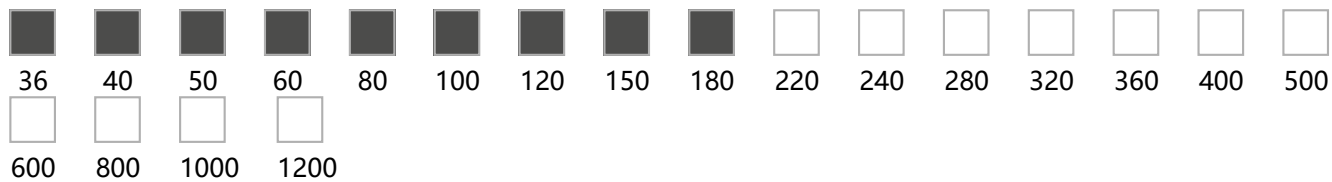

粒度

产品参数

颗粒类型 锆刚玉型

背基 聚酯布

颜色 蓝色

植砂密度 密植砂

柔韧度 硬布

粘接剂 树脂

大卷宽度 1.38M

材料

材料用途:

信息材料

点击下载文件: