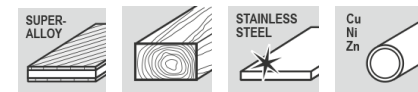

颜色 蓝色

植砂密度 密植砂

柔韧度 硬布

粘接剂 树脂

大卷宽度 1.38M

材料

材料用途:

信息材料