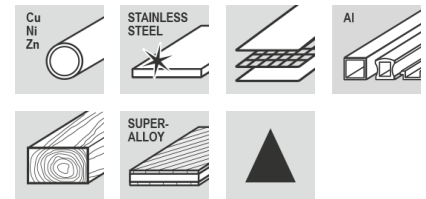

## 粒度

## 产品参数

颗粒 棕刚玉  
类型 玉

背基 混纺布

颜色 棕色

植砂 密植砂  
密度 砂

柔韧度 柔软

粘接剂 全树脂

大卷宽幅 1.38M

## 材料

材料用途: